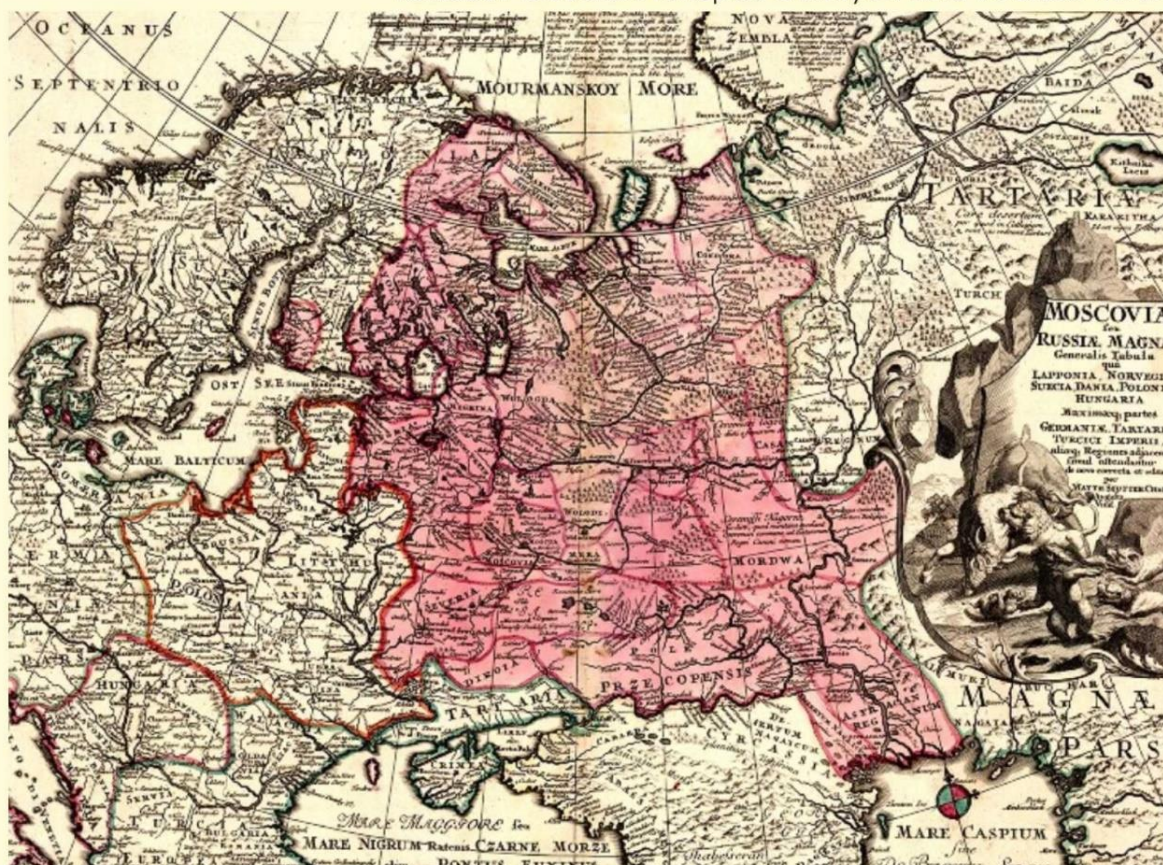

STARÉ MAPY NELŽOU

aneb Lesk a bída ruských územních ambicí

přednáší Mgr. Jindřich Špinar

vedoucí oddělení rukopisů a starých tisků ve Zlaté Koruně

Nad sbírkou historických map východní Evropy z fondů Jihočeské vědecké knihovny probereme s historikem Jindřichem Špinarem trajektorii expanze Ruska od lesního knížectví po nejrozsáhlejší říši světa. Aktuálně se zvláštním zřetelem k osudům Ukrajiny.