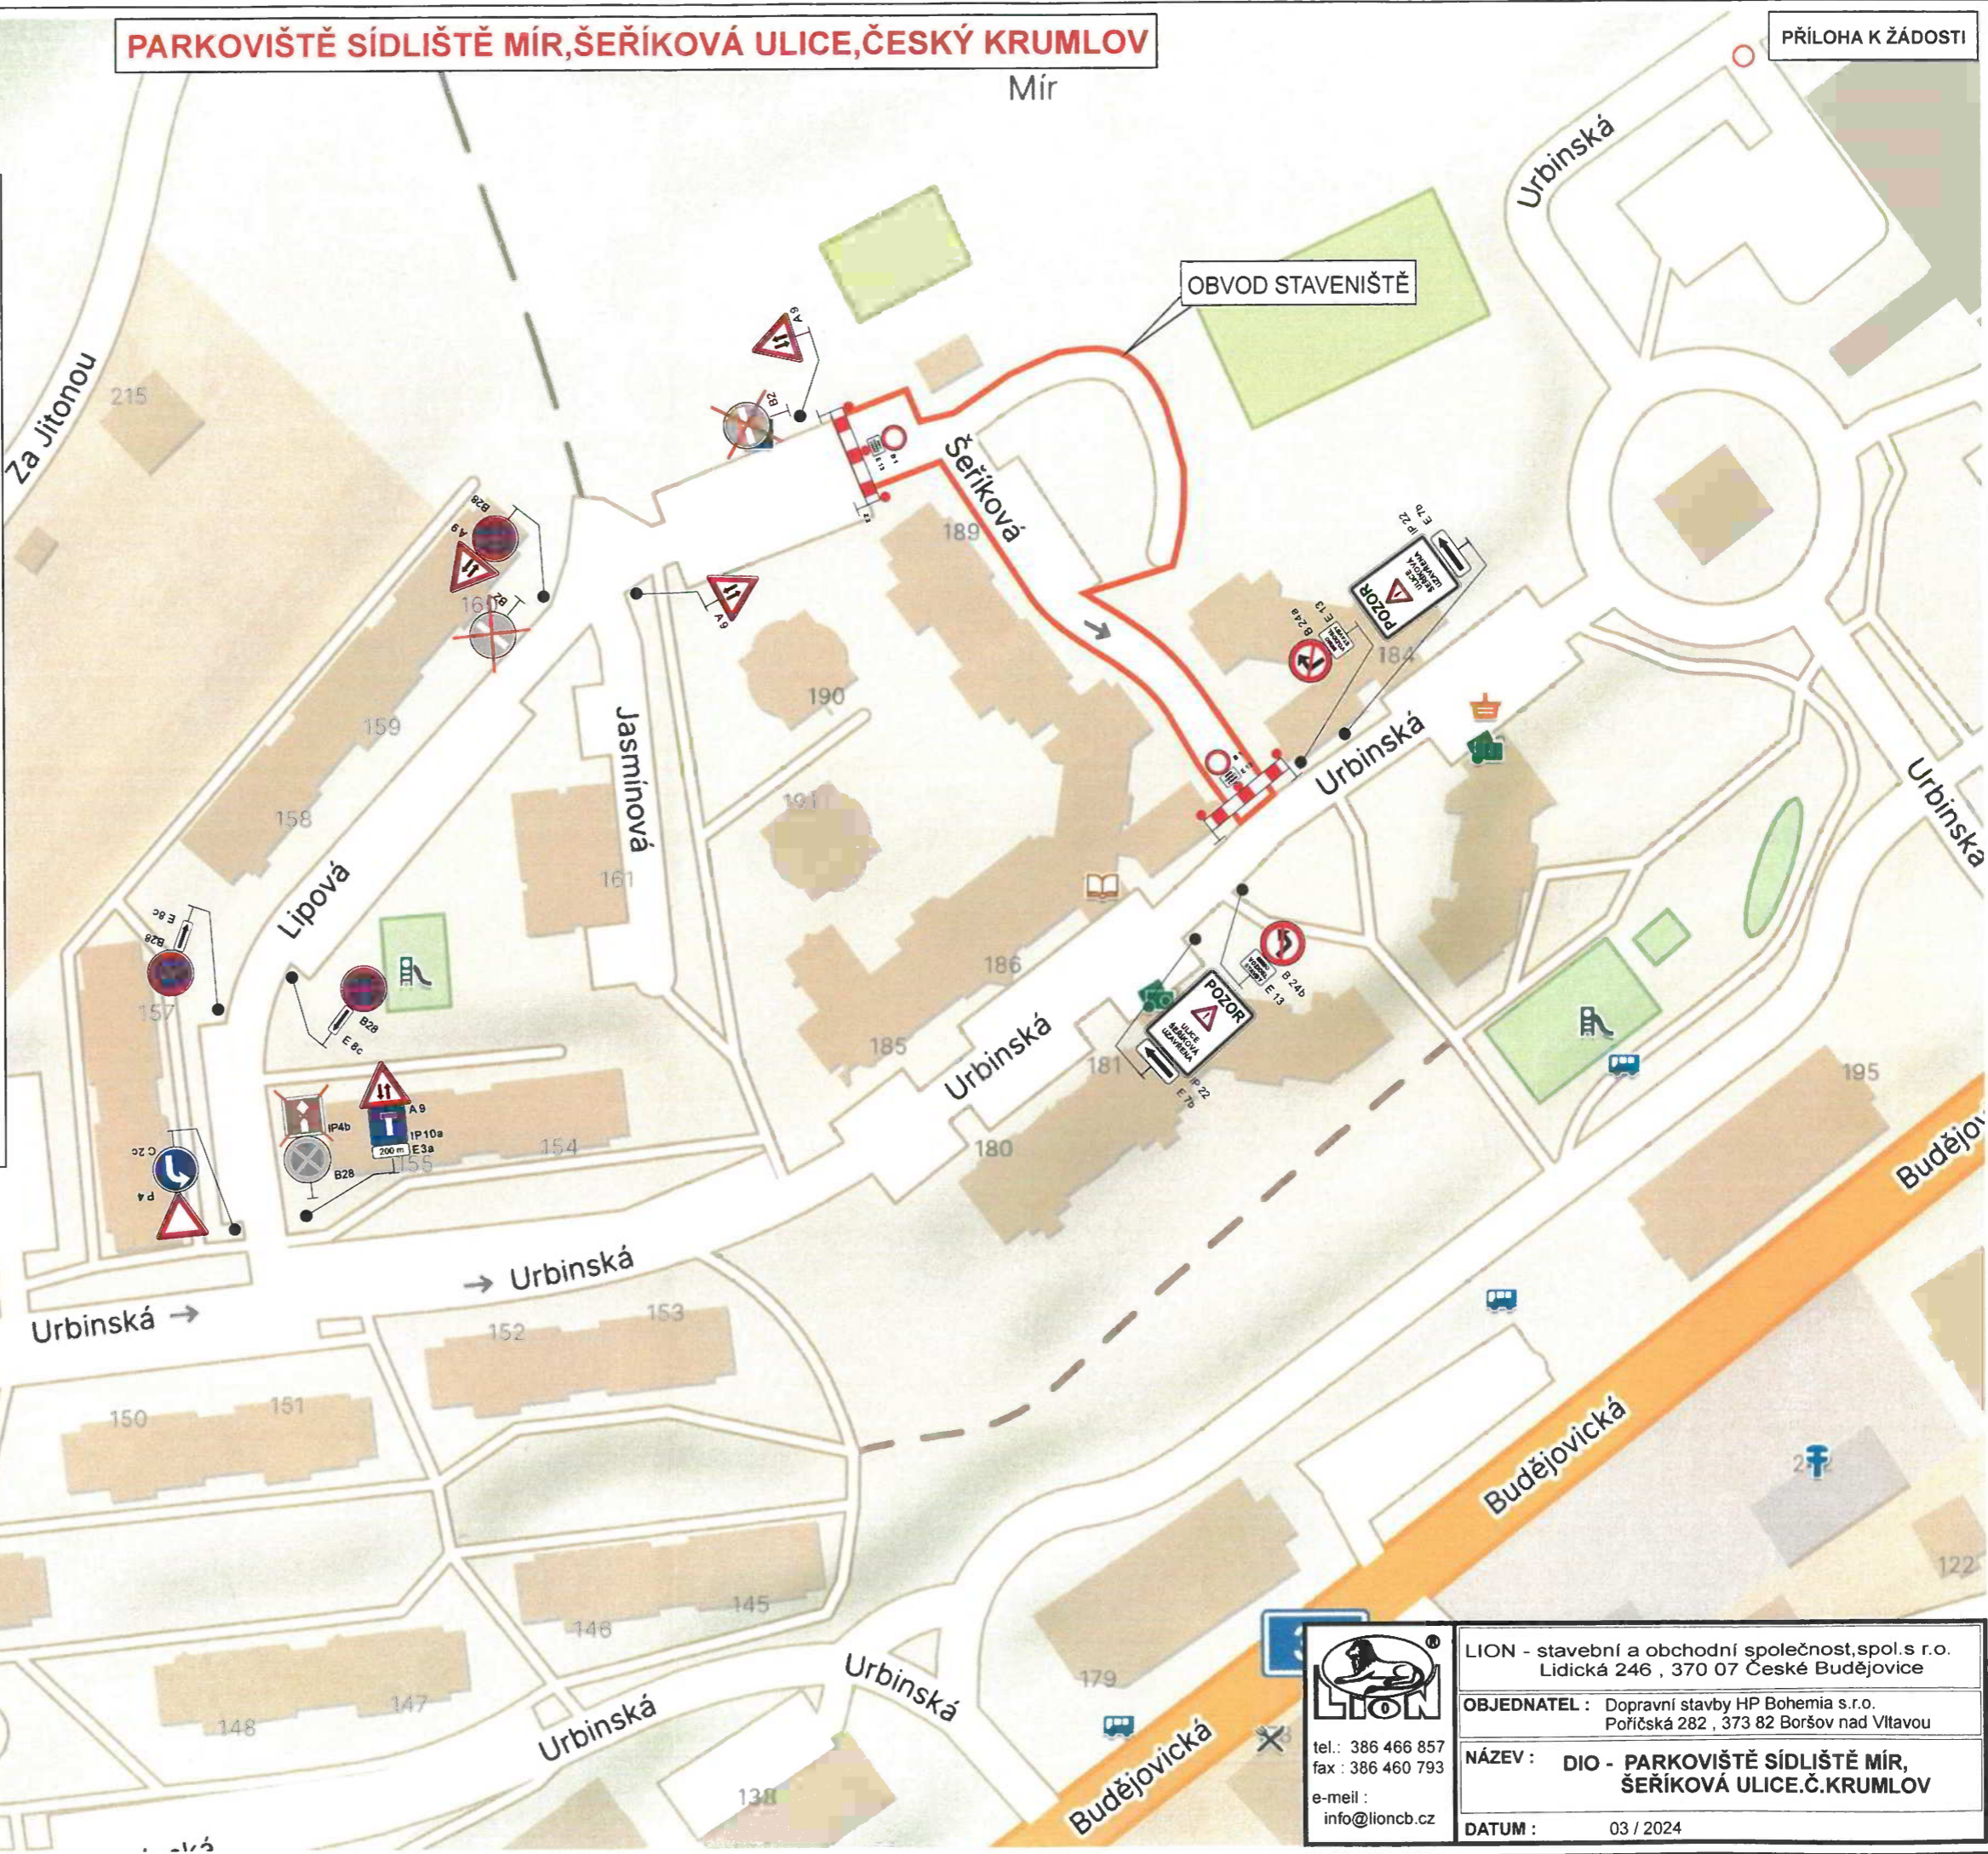

PARKOVIŠTĚ SÍDLIŠTĚ MÍR, ŠEŘIKOVÁ ULICE, ČESKÝ KRUMLOV

PŘÍLOHA K ŽÁDOSTI

POZOR
ULICE ŠEŘIKOVÁ UZAVŘENA
IP 22 E 7b

POZOR
ULICE ŠEŘIKOVÁ UZAVŘENA
IP 22 E 7b

P 4
C 2c

B 24b
MIMO VOZIDEL STAVBY
E 13

B 24a
MIMO VOZIDEL STAVBY
E 13

A 9

A 9
IP 10a
200 m
E 3a

B 28
E 8c

A 9

A 9

B 28

B 1
MIMO VOZIDEL STAVBY
E 13

Z 2

A 9

B 28

tel.: 386 466 857
fax: 386 460 793
e-mail: info@lioncb.cz

LION - stavební a obchodní společnost, spol. s r.o.
Lidická 246, 370 07 České Budějovice

OBJEDNATEL: Dopravní stavby HP Bohemia s.r.o.
Poříčská 282, 373 82 Boršov nad Vltavou

NÁZEV: DIO - PARKOVIŠTĚ SÍDLIŠTĚ MÍR,
ŠEŘIKOVÁ ULICE, Č. KRUMLOV

DATUM: 03 / 2024