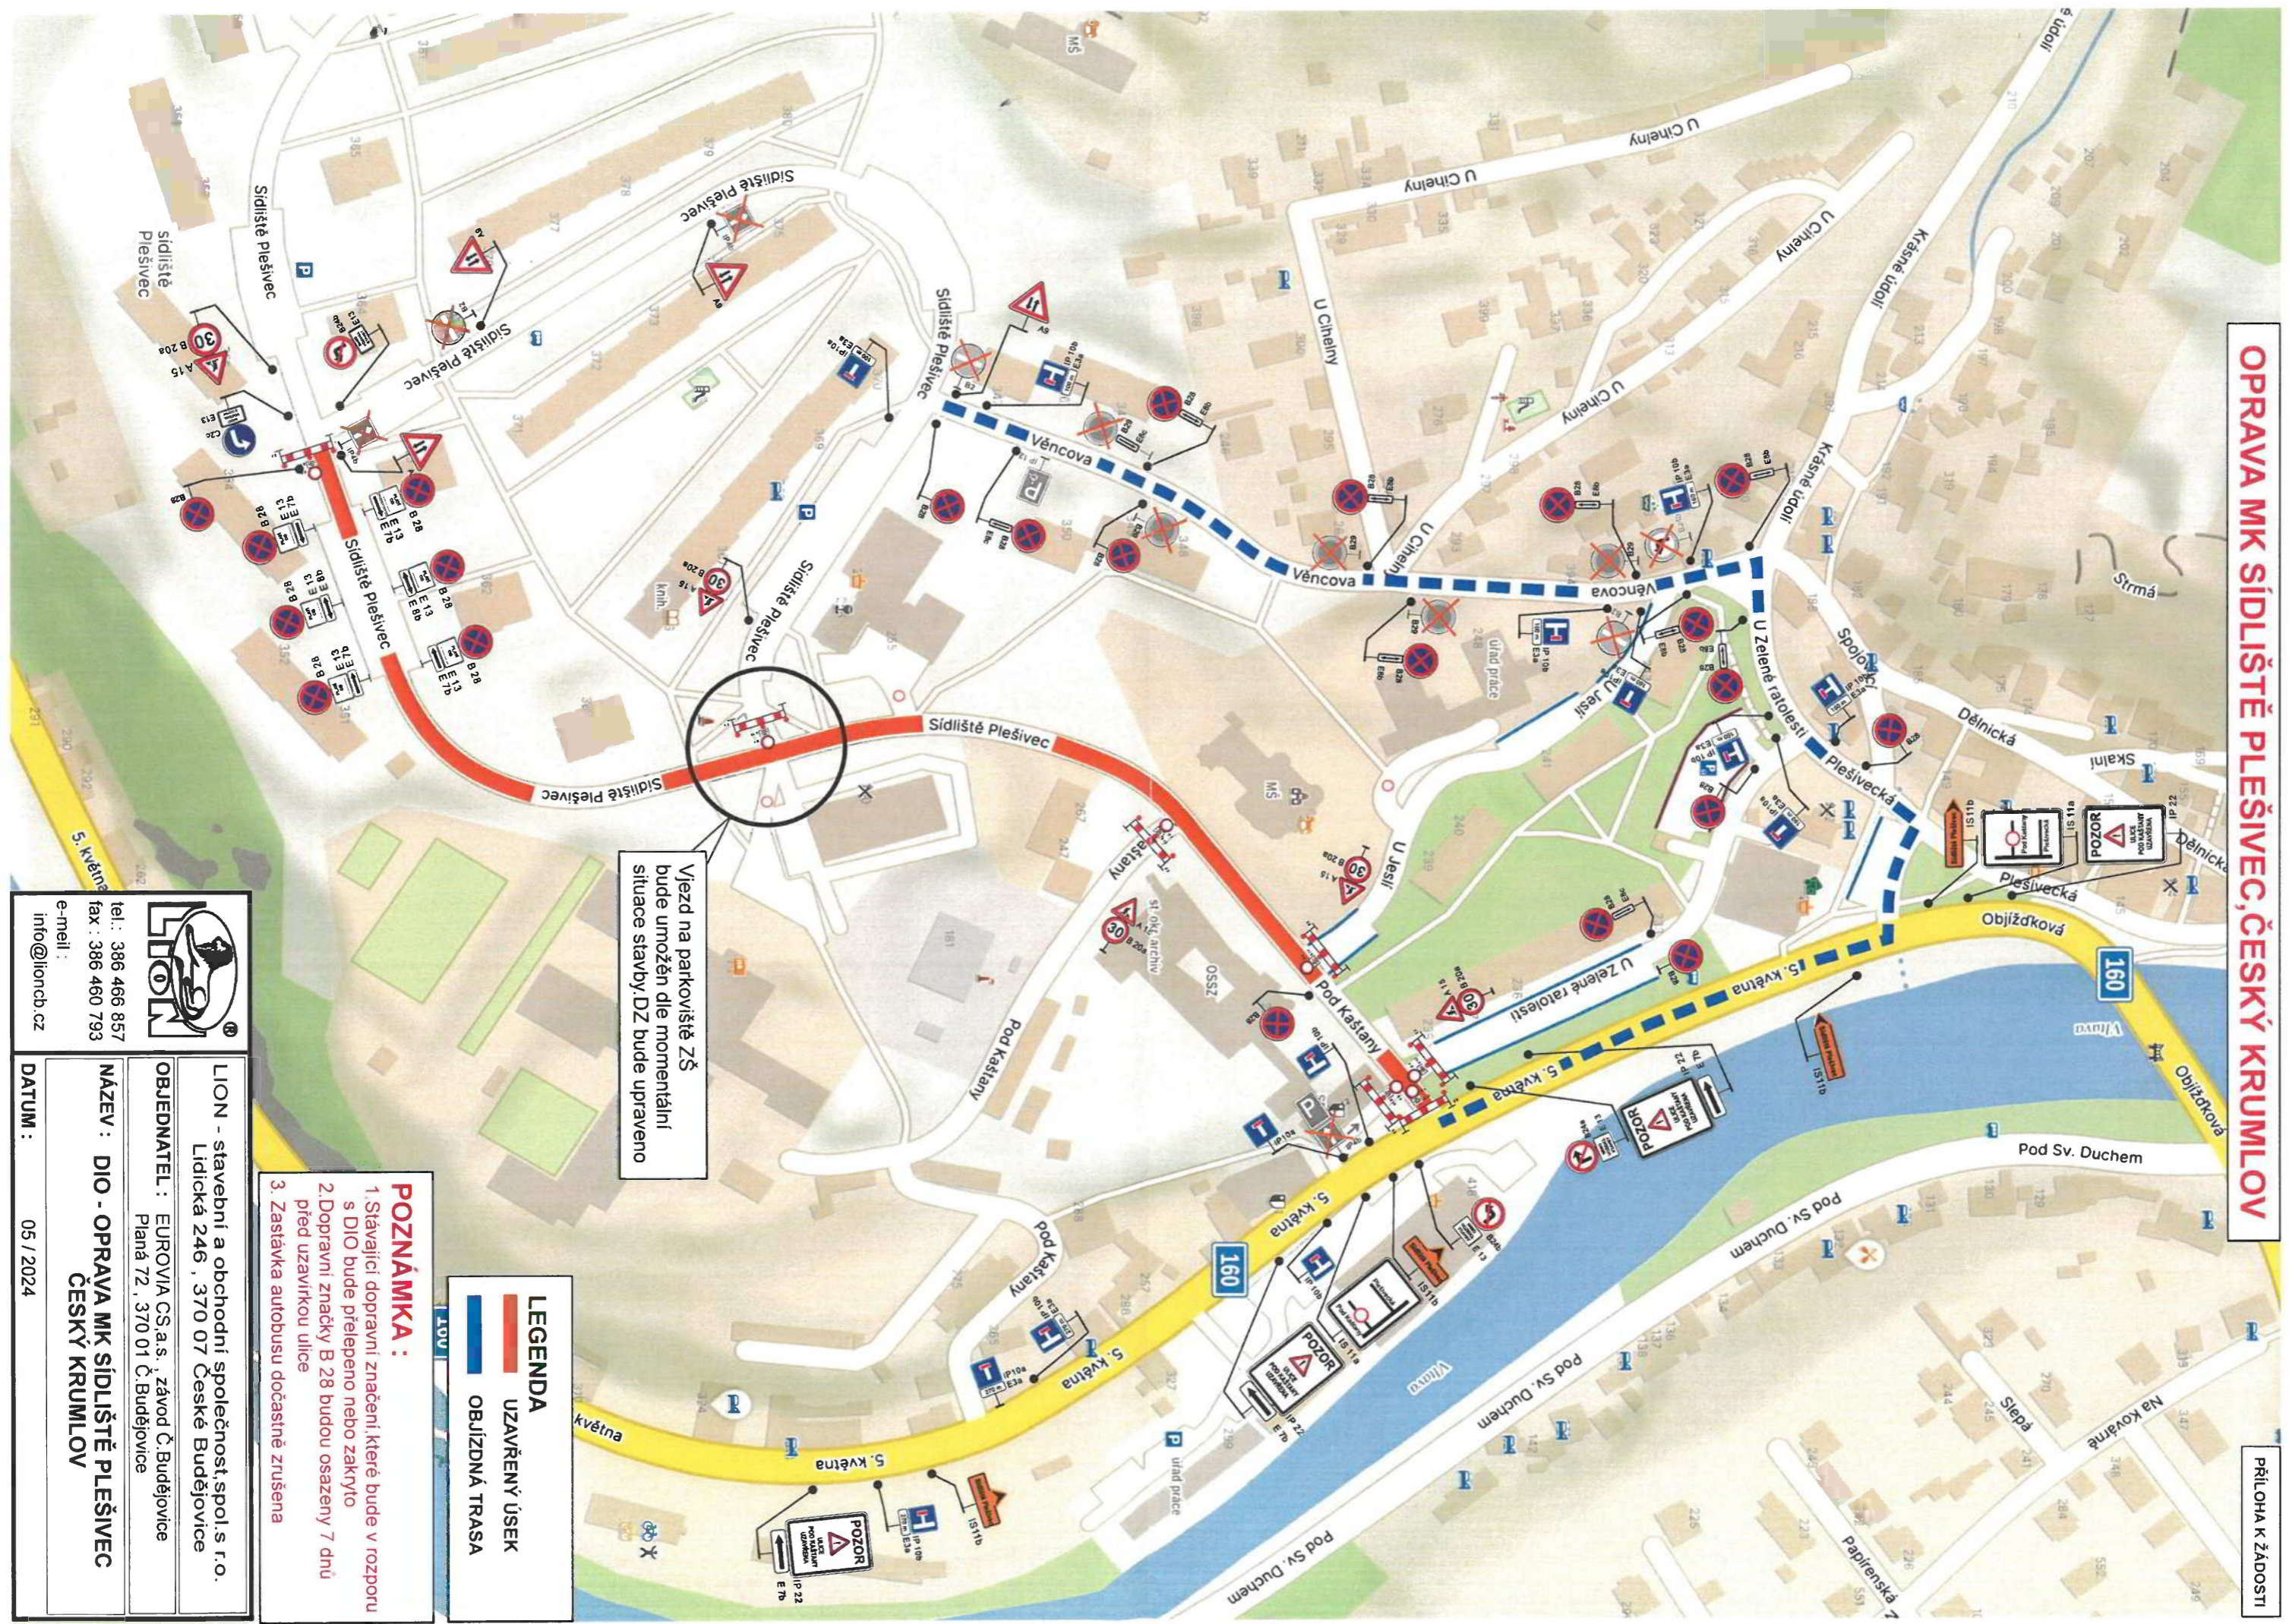

# OPRAVA MK SÍDLIŠTĚ PLEŠIVEC, ČESKÝ KRUMLOV

PŘÍLOHA K ŽADOSTI

Vjezd na parkoviště ZŠ bude umožněn dle momentální situace stavby. DZ bude upraveno

- POZNÁMKA :**
1. Stávající dopravní značení, které bude v rozporu s DIO bude přelepeno nebo zakryto
  2. Dopravní značky B 28 budou osazeny 7 dnů před uzavírkou ulice
  3. Zastávka autobusu dočasně zrušena

**LEGENDA**

- UZAVŘENÝ ÚSEK
- OBJÍZDNÁ TRASA

**LIION**

tel.: 386 466 857  
fax : 386 460 793  
e-mail :  
info@lioncb.cz

LIION - stavební a obchodní společnost, spol. s r.o.  
Lidická 246 , 370 07 České Budějovice  
OBJEDNATEL : EUROVIA CS a.s. , závod Č. Budějovice  
Planá 72 , 370 01 Č. Budějovice

**NÁZEV : DIO - OPRAVA MK SÍDLIŠTĚ PLEŠIVEC  
ČESKÝ KRUMLOV**

**DATUM : 05 / 2024**