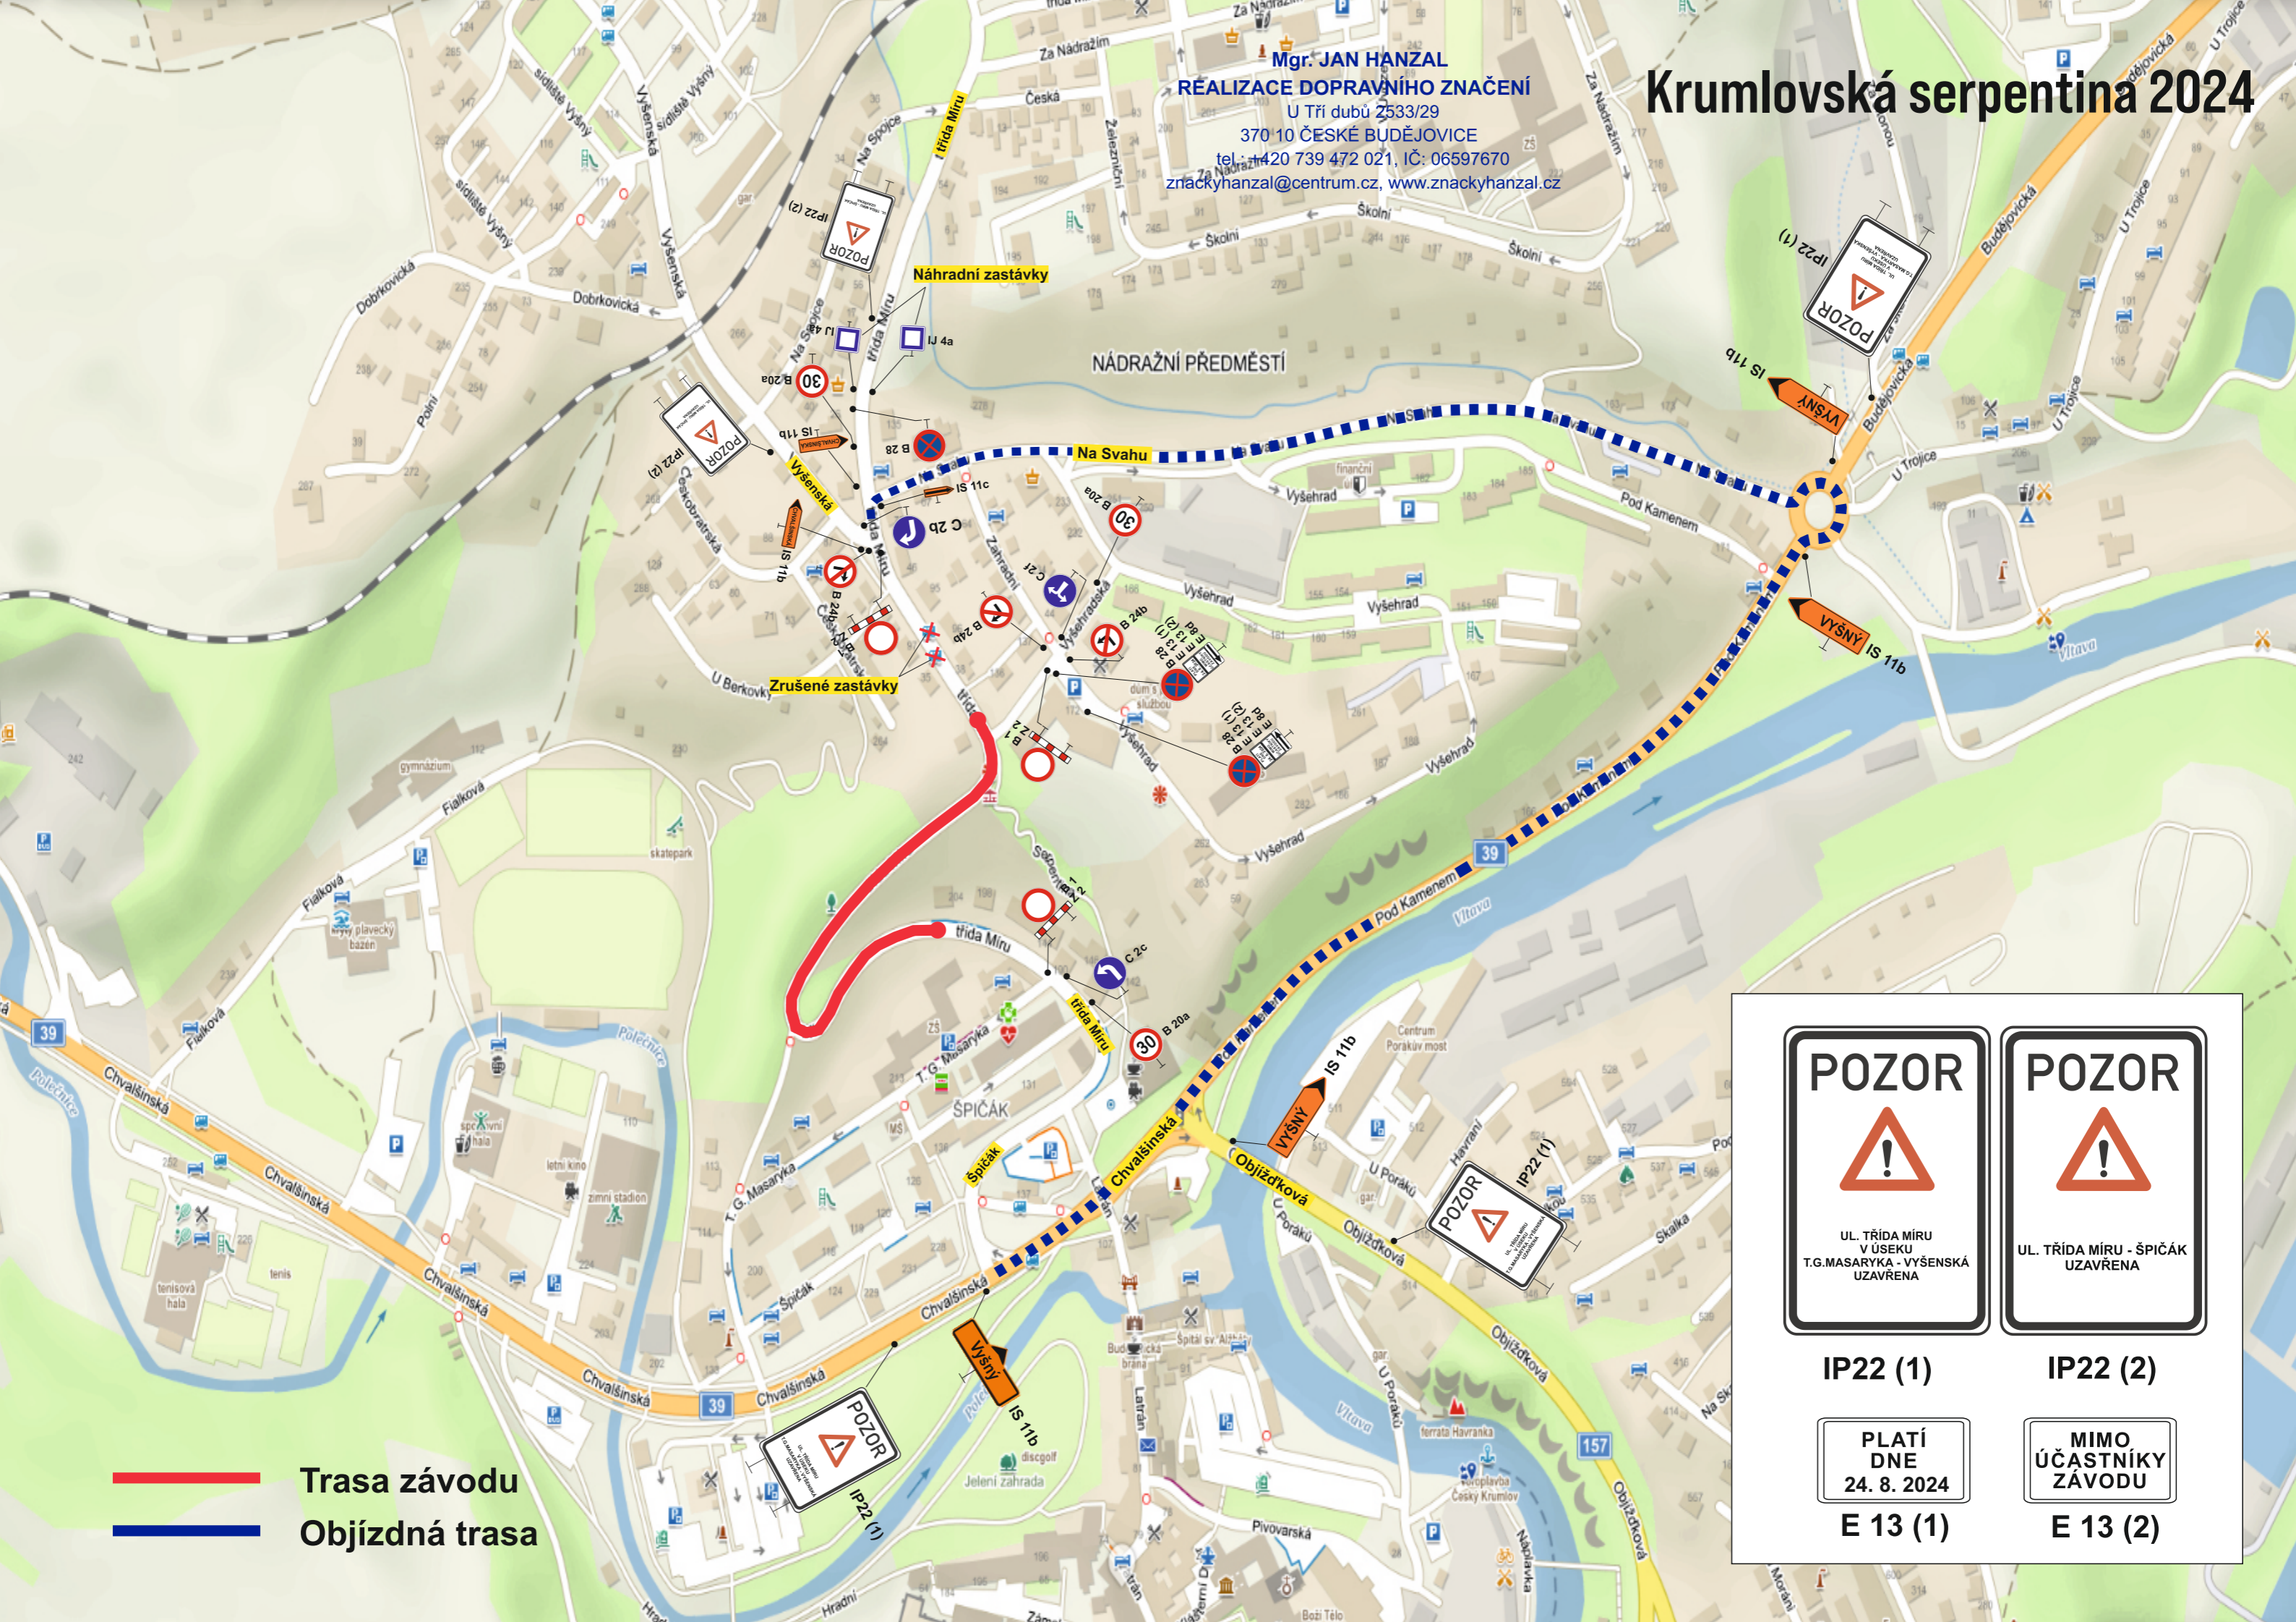

# Krumlovská serpentina 2024

Mgr. JAN HANZAL  
REALIZACE DOPRAVNÍHO ZNAČENÍ  
U Tří dubů 2533/29  
370 10 ČESKÉ BUDĚJOVICE  
tel: +420 739 472 021, IČ: 06597670  
znackyhanzal@centrum.cz, www.znackyhanzal.cz

 Trasa závodu  
 Objízdná trasa

 UL. TRÍDA MÍRU V ÚSEKU T.G. MASARYKA - VYŠENSKÁ UZAVŘENA	 UL. TRÍDA MÍRU - ŠPIČÁK UZAVŘENA
IP22 (1)	IP22 (2)
PLATÍ DNE 24. 8. 2024	MIMO ÚČASTNÍKY ZÁVODU
E 13 (1)	E 13 (2)