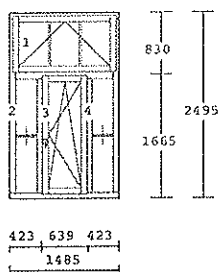

Pol.	množství	Popis	cena/ks Kč	celkové Kč
------	----------	-------	---------------	---------------

1 12 ks

IV68-okenní rám + ofrézované hrany

okenní křídlo + ofrézované hrany
 fix-pevně zasklený rám
 dřevo : Smrk nastavený
 nátěr : Kaštan
 výplň : U=1,1 W/m²K TGI-W hnědý rámeček
 kování : Sklopné - klika nahoře
 pevně v rámu
 OS pravé spárové nůžky
 příčky : nalepovací příčka oboustranná 30mm
 okapnice: krytá masiv dřevo
 pozn. : STRANA ŘEKA
 Vnitřní parapet hl. 450 mm.
 rozměry: 1485x2495

2 6 ks

IV68-okenní rám + ofrézované hrany

okenní křídlo + ofrézované hrany
 dřevo : Smrk nastavený
 nátěr : Kaštan
 výplň : U=1,1 W/m²K TGI-W hnědý rámeček
 kování : Sklopné - klika nahoře
 O levé štulp dolní, závora
 OS pravé spárové štulp horní
 okapnice: krytá masiv dřevo
 pozn. : STRANA ŘEKA
 Vnitřní parapet hl. 320 mm.
 rozměry: 1255x2225