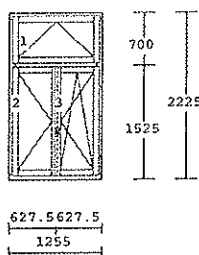

Pol.	množství	Popis	cena/ks Kč	celkové Kč
------	----------	-------	---------------	---------------

1 12 ks

IV68-okenní rám + ofrézované hrany

okenní křídlo + ofrézované hrany
 fix-pevně zasklený rám
 dřevo : Smrk nastavený
 nátěr : Kaštan
 výplň : U=1,1 W/m²K TGI-W hnědý rámeček
 kování : Sklopné - klika nahoře
 pevně v rámu
 OS pravé spárové nůžky
 příčky : nalepovací příčka oboustranná 30mm
 okapnice: krytá masiv dřevo
 pozn. : STRANA ŘEKA
 Vnitřní parapet hl. 450 mm.
 rozměry: 1485x2495

2 6 ks

IV68-okenní rám + ofrézované hrany

okenní křídlo + ofrézované hrany
 dřevo : Smrk nastavený
 nátěr : Kaštan
 výplň : U=1,1 W/m²K TGI-W hnědý rámeček
 kování : Sklopné - klika nahoře
 O levé štulp dolní, závora
 OS pravé spárové štulp horní
 okapnice: krytá masiv dřevo
 pozn. : STRANA ŘEKA
 Vnitřní parapet hl. 320 mm.
 rozměry: 1255x2225