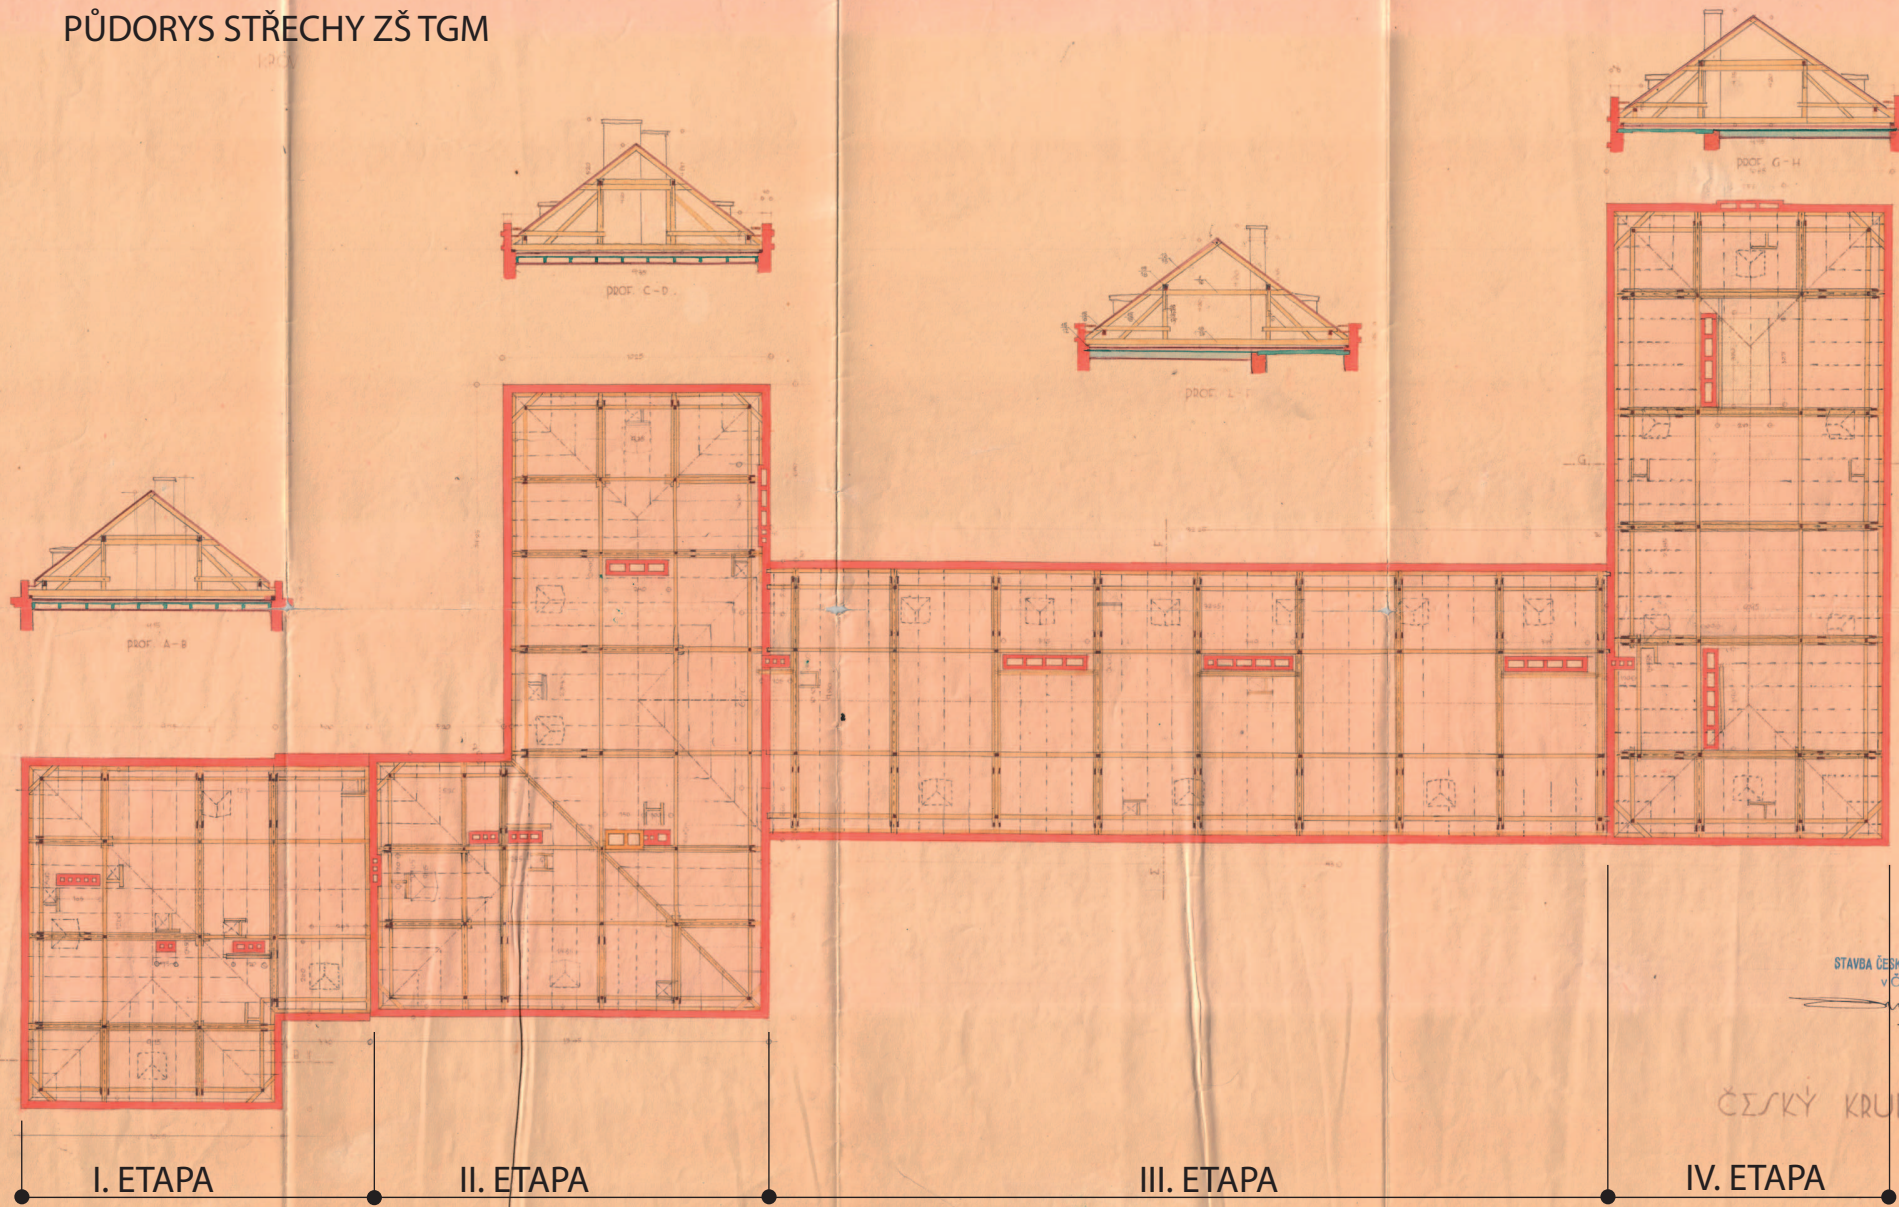

PLÁN STAVBY ČESKÝCH ŠKOL NÁRODNÍCH
V ČESKÉM KRUMLOVĚ
1 : 100

PŮDORYS STŘECHY ZŠ TGM

STAVBA ČESKÝCH ŠKOL NÁRODNÍCH
v Č. Krumlově
us. m. v. h.

ČESKÝ KRUMLOV, 1930.