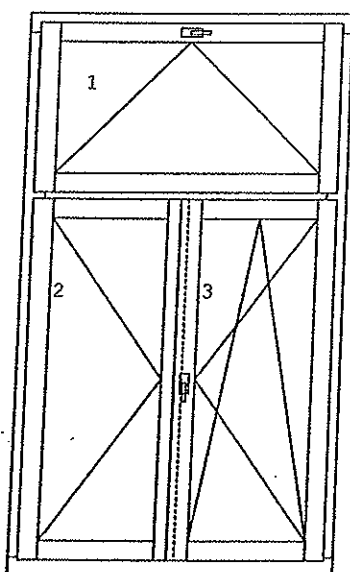

okenní křídlo
dřevo : smrk napojovaný
nátěr : lazura odstín 9
výplň : černý Swiss N Ug = 1,1kW
kování :
Výklop.klika nah.vodor.max80kg
Stulp DS L 7/8x4 mm z.b.
Stulp OS P 312 SP z.b.
okapnice: okapnice okenní / bronz
rozměry :1260x2230
vnitřní parapet 350mm