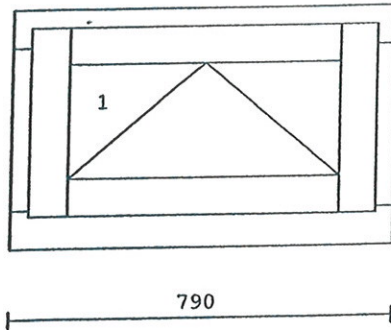

2 5.00 ks

3-dílný prvek

okenní křídlo
dřevo : smrk napojovaný
nátěr : lazura odstín 9
výplň : černý Swiss N Ug = 1,1kW
kování :
Výklop.klika nah.vodor.max80kg
Stulp DS L 7/8x4 mm z.b.
Stulp OS P 312 SP z.b.
okapnice: okapnice okenní / bronz
rozměry :1260x2230
vnitřní parapet 350mm

3

5.00 ks

1-dílný prvek

okenní křídlo
 dřevo : smrk napojovaný
 nátěr : lazura odstín 9
 výplň : černý Swiss N Ug = 1,1kW
 / Cathedral malý
 490
 kování :
 Výklop.klika nah.vodor.max80kg
 pozn. : Bez obou polodrážek
 parapetu
 okapnice: okapnice okenní / bronz
 rozměry :790 x490