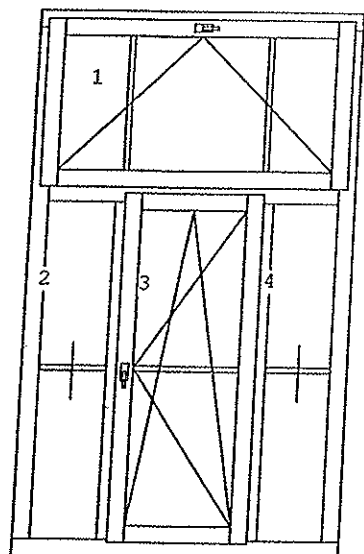

1 12.00ks

4-dílný prvek

okenní křídlo
pevně-zasklívací drážka
dřevo : smrk napojovaný
nátěr : lazura odstín 9
výplň : černý Swiss N Ug = 1,1kW
kování :
Výklop.klika nah.vodor.max80kg
pevně v rámu, OS P 312 SP z.b.
příčky :
nalepovací příčka 24mm
okapnice: okapnice okenní / bronz
rozměry :1485x2490
vnitřní parapet 350mm

2 5.00 ks

3-dílný prvek

okenní křídlo
dřevo : smrk napojovaný
nátěr : lazura odstín 9
výplň : černý Swiss N Ug = 1,1kW
kování :
Výklop.klika nah.vodor.max80kg
Stulp DS L 7/8x4 mm z.b.
Stulp OS P 312 SP z.b.
okapnice: okapnice okenní / bronz
rozměry :1260x2230
vnitřní parapet 350mm