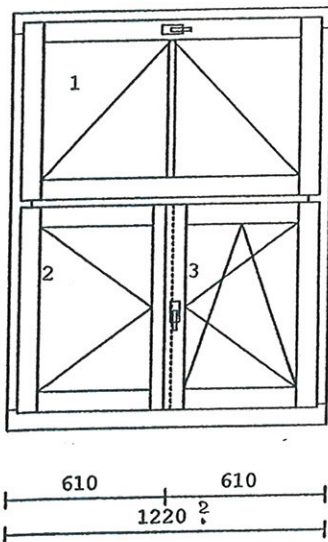

okenní křídlo
dřevo : smrk napojovaný
nátěr : lazura odstín 9
výplň : černý Swiss N Ug = 1,1kW
kování :
Výklop.klika nah.vodor.max80kg
Stulp DS L 7/8x4 mm z.b.
Stulp OS P 312 SP z.b.
1580
příčky :
nalepovací příčka 24mm
okapnice: okapnice okenní / bronz
rozměry :1220x1580
840
vnitřní parapet 500mm

5

148.7m

obvod prvků

Není-li uvedeno jinak, jsou všechny pohledy zevnitř a rozměry výrobní.