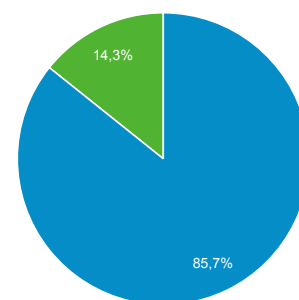

Návštěvy
Akce
-17,12 %
51 531 vs. 62 172

Počet relací na uživatele
Akce
-3,04 %
1,29 vs. 1,33

Zobrazení stránek
Akce
-10,99 %
101 384 vs. 113 906

Počet stránek na 1 relaci
Akce
7,39 %
1,97 vs. 1,83

Prům. doba trvání relace
Akce
9,87 %
00:01:29 vs. 00:01:21

Míra okamžitého opuštění
Akce
-3,52 %
62,03 % vs. 64,29 %

■ New Visitor ■ Returning Visitor

1.6.2019 - 1.6.2020

1.6.2018 - 1.6.2019

Jazyk

	Uživatelé	Uživatelé v %
1. cs-cz		
1.6.2019 - 1.6.2020	25 907	64,17 %
1.6.2018 - 1.6.2019	28 914	61,16 %
Změněno v procentech	-10,40 %	4,91 %
2. cs		
1.6.2019 - 1.6.2020	8 000	19,82 %
1.6.2018 - 1.6.2019	10 267	21,72 %
Změněno v procentech	-22,08 %	-8,76 %
3. en-us		
1.6.2019 - 1.6.2020	1 777	4,40 %
1.6.2018 - 1.6.2019	2 401	5,08 %
Změněno v procentech	-25,99 %	-13,34 %
4. de-de		
1.6.2019 - 1.6.2020	980	2,43 %