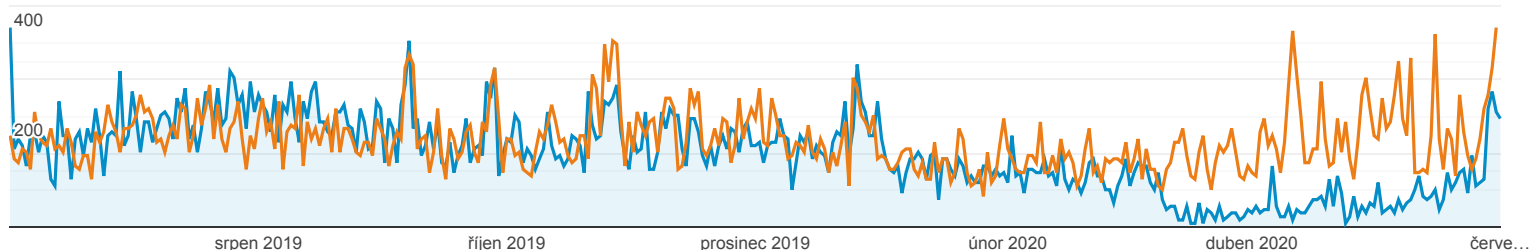

Přehled publika

1. 6. 2019 - 1. 6. 2020
Porovnat s hodnotou: 1. 6. 2018 - 1. 6. 2019

Přehled

1.6.2019 - 1.6.2020: Uživatelé

1.6.2018 - 1.6.2019: Uživatelé

Uživatelé
Akce
-14,52 %
39 941 vs. 46 723

Noví uživatelé
Akce
-15,39 %
38 759 vs. 45 810

Návštěvy
Akce
-17,12 %
51 531 vs. 62 172

Počet relací na uživatele
Akce
-3,04 %
1,29 vs. 1,33

Zobrazení stránek
Akce
-10,99 %
101 384 vs. 113 906

Počet stránek na 1 relaci
Akce
7,39 %
1,97 vs. 1,83

Prům. doba trvání relace
Akce
9,87 %
00:01:29 vs. 00:01:21

Míra okamžitého opuštění
Akce
-3,52 %
62,03 % vs. 64,29 %

■ New Visitor ■ Returning Visitor

1.6.2019 - 1.6.2020

1.6.2018 - 1.6.2019

Jazyk

	Uživatelé	Uživatelé v %
1. cs-cz		
1.6.2019 - 1.6.2020	25 907	64,17 %
1.6.2018 - 1.6.2019	28 914	61,16 %
Změněno v procentech	-10,40 %	4,91 %
2. cs		
1.6.2019 - 1.6.2020	8 000	19,82 %
1.6.2018 - 1.6.2019	10 267	21,72 %
Změněno v procentech	-22,08 %	-8,76 %
3. en-us		
1.6.2019 - 1.6.2020	1 777	4,40 %
1.6.2018 - 1.6.2019	2 401	5,08 %
Změněno v procentech	-25,99 %	-13,34 %
4. de-de		
1.6.2019 - 1.6.2020	980	2,43 %