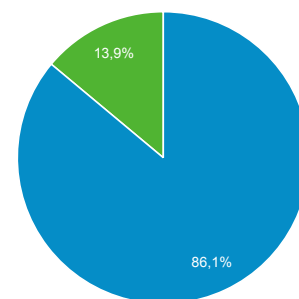

Jazyk

	Uživatelé	Uživatelé v %
1. cs-cz		
1.6.2019 - 1.6.2020	25 907	64,17 %
1.6.2018 - 1.6.2019	28 914	61,16 %
Změněno v procentech	-10,40 %	4,91 %
2. cs		
1.6.2019 - 1.6.2020	8 000	19,82 %
1.6.2018 - 1.6.2019	10 267	21,72 %
Změněno v procentech	-22,08 %	-8,76 %
3. en-us		
1.6.2019 - 1.6.2020	1 777	4,40 %
1.6.2018 - 1.6.2019	2 401	5,08 %
Změněno v procentech	-25,99 %	-13,34 %
4. de-de		
1.6.2019 - 1.6.2020	980	2,43 %