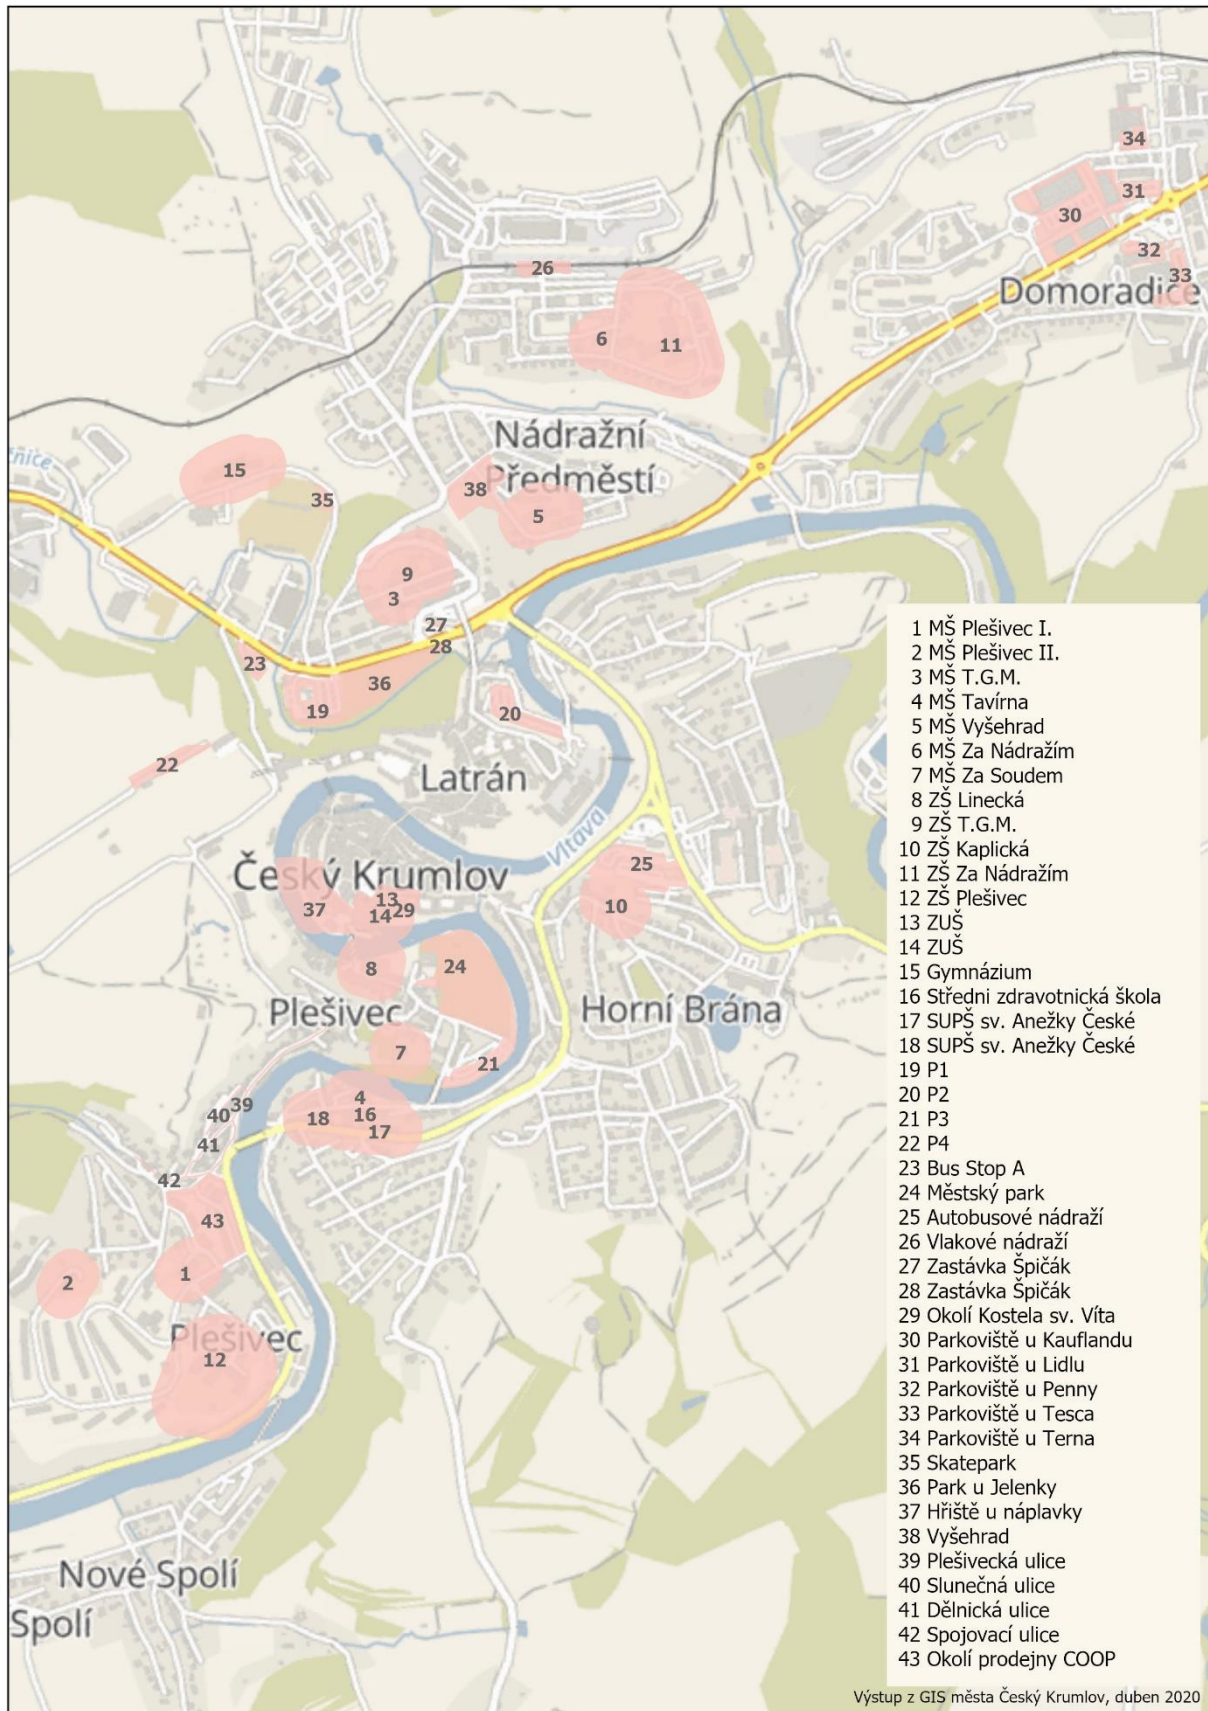

Čl. 1

Článek 2, odst. 1, písm. b) Obecně závazné vyhlášky města Český Krumlov č. 6/2018 ze dne 31.5.2018, se mění a doplňuje tak, že za poslední slova tohoto ustanovení (ulice Vyšehradská a jejím okolí) se vkládá čárka a nová slova: Plešivecká ulice, Dělnická ulice, Spojovací ulice, Slunečná ulice, okolí prodejny COOP na Plešivci.

Mgr. Dalibor Carda
starosta města v.r.

Čl. 2

Dosavadní příloha č. 1 Obecně závazné vyhlášky města Český Krumlov č. 6/2018 ze dne 31.5.2018, se nahrazuje přílohou číslo jedna této obecně závazné vyhlášky.

- 1 MŠ Plešivec I.
- 2 MŠ Plešivec II.
- 3 MŠ T.G.M.
- 4 MŠ Tavírna
- 5 MŠ Vyšehrad
- 6 MŠ Za Nádražím
- 7 MŠ Za Soudem
- 8 ZŠ Linecká
- 9 ZŠ T.G.M.
- 10 ZŠ Kaplická
- 11 ZŠ Za Nádražím
- 12 ZŠ Plešivec
- 13 ZUŠ
- 14 ZUŠ
- 15 Gymnázium
- 16 Střední zdravotnická škola
- 17 SUPŠ sv. Anežky České
- 18 SUPŠ sv. Anežky České
- 19 P1
- 20 P2
- 21 P3
- 22 P4
- 23 Bus Stop A
- 24 Městský park
- 25 Autobusové nádraží
- 26 Vlakové nádraží
- 27 Zastávka Špičák
- 28 Zastávka Špičák
- 29 Okolí Kostela sv. Víta
- 30 Parkoviště u Kauflandu
- 31 Parkoviště u Lidlu
- 32 Parkoviště u Penny
- 33 Parkoviště u Tesca
- 34 Parkoviště u Terna
- 35 Skatepark
- 36 Park u Jelenky
- 37 Hřiště u náplavky
- 38 Vyšehrad
- 39 Plešivecká ulice
- 40 Slunečná ulice
- 41 Dělnická ulice
- 42 Spojovací ulice
- 43 Okolí prodejny COOP